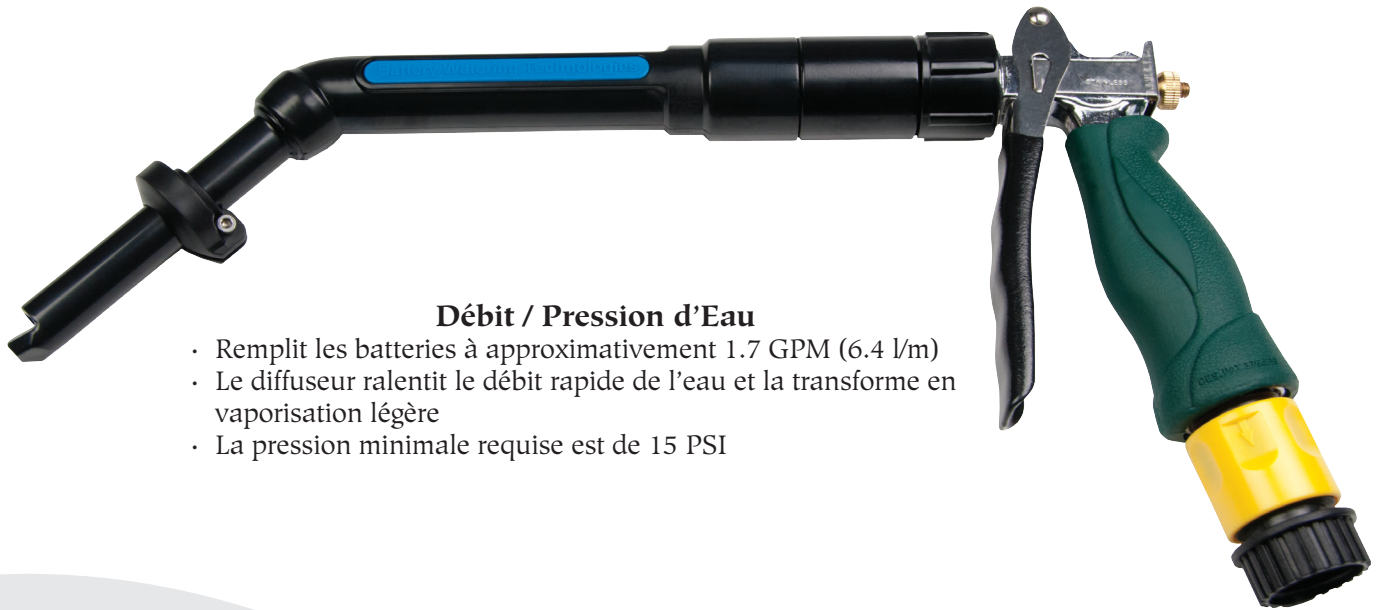

Le fusil manuel permet d'ajouter de l'eau aux batteries plomb/acide et éloigne l'utilisateur d'un contact direct avec l'électrolyte pendant le remplissage. Il s'attache à tout boyau standard, déioniseur et la plupart des chariots de remplissage, rendant le travail plus rapide, sécuritaire et facile!

Débit / Pression d'Eau

- Remplit les batteries à approximativement 1.7 GPM (6.4 l/m)
- Le diffuseur ralentit le débit rapide de l'eau et la transforme en vaporisation légère
- La pression minimale requise est de 15 PSI

- Le diamètre du bec est de 0.67" (1.7 cm / 17 mm) - Il rentre dans nos bouchons à couvercle rabattable ainsi que toute ouverture de cellule de type "push-in", bayonnet et DIN.
- Le dispositif d'arrêt automatique rempli au bon niveau. L'arrêt est activé par l'eau. Aucun solénoïde, module électronique ou filage électrique est nécessaire. Le design unique élimine tout égouttement d'eau du bec après le remplissage.
- Le design industriel robuste en plastique ABS a une poignée confortable et facile à comprimer.
- Le bec à 45° rend le fusil confortable à utiliser. Se positionner de façon mal commode pour remplir les batteries est maintenant une chose du passé.
- Le collet ajustable du bec prévient les variations de niveau d'eau lors du remplissage.
- ROI instantané - Comparé au remplissage manuel traditionnel, le fusil réduit le temps de main d'œuvre drastiquement.